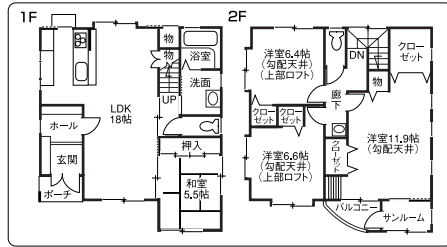

展示場

済

2,330万円

(建売予定地)

土地
51.18坪

N
4
+

- 土地/124.03㎡ (37.51坪) ●建物/119.64㎡ (36.19坪)
- 間取/洋11.9、洋6.6、洋6.4、トイレ、洗面、サンルーム、バルコニー、ロフト
- ⑦LDK18、和5.5、トイレ、洗面、駐3台
- 交通/上諸江バス停より徒歩約7分

※イメージ区画図です。